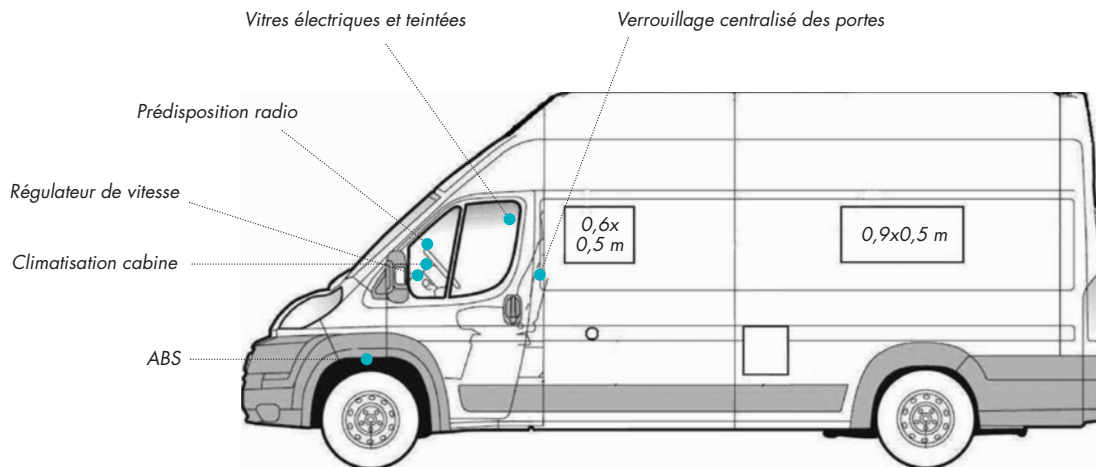

Photos non contractuelles, modèles sous réserves de modification