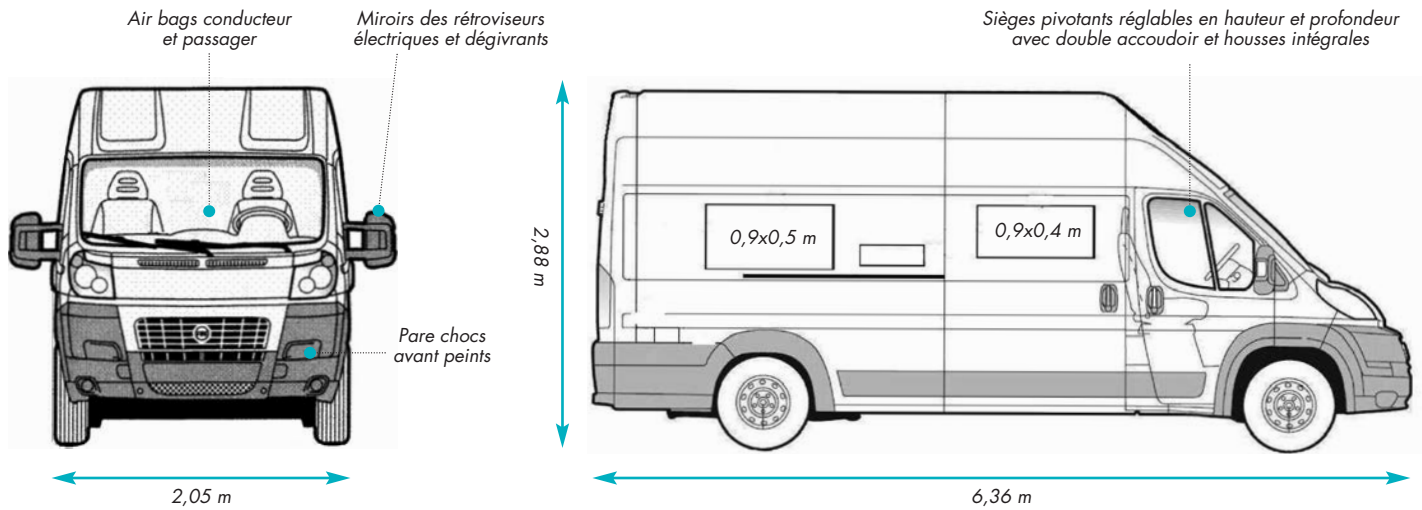

Photos non contractuelles, modèles sous réserves de modification