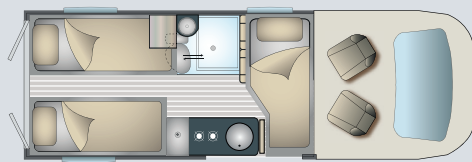

Les +

- Lits jumeaux arrière
- Rangements tour de lits
- Nouvel agencement de salle de bain TB concept
- Bloc cuisine avec réfrigérateur à compression 150 l
- Accès sous les lits

Nouveautés 2020

- Nouveau mobilier et nouveau coloris
- Bloc cuisine
- Salle de bains TB concept
- Revêtement de sol
- Sellerie et coussins
- Robinetterie
- Eclairage
- Décoration extérieure
- Marchepied électrique grande largeur
- Baies et rideaux
- Tableau de contrôle

Jour 4 places

Nuit 3 places

Photos et illustrations non contractuelles, modèle sous réserve de modifications