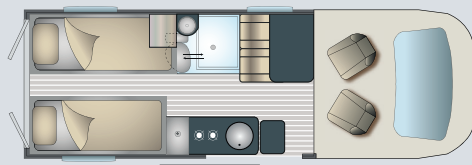

Les +

- Lits jumeaux arrière
- Rangements tour de lits
- Nouvel agencement de salle de bain TB concept
- Bloc cuisine avec réfrigérateur à compression 150 l
- Accès sous les lits

Nouveautés 2020

- Nouveau mobilier et nouveau coloris
- Bloc cuisine
- Salle de bains TB concept
- Revêtement de sol
- Sellerie et coussins
- Robinetterie
- Eclairage
- Décoration extérieure
- Marchepied électrique grande largeur
- Baies et rideaux
- Tableau de contrôle

Jour 4 places

Nuit 3 places

Photos et illustrations non contractuelles, modèle sous réserve de modifications