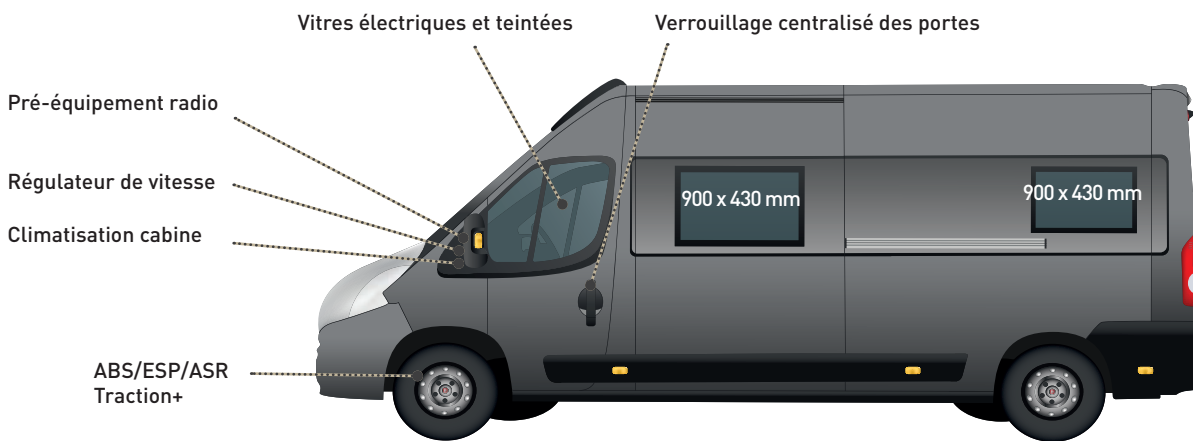

De série

- Vitres et rétroviseurs à commandes électriques
- Verrouillage centralisé à distance
- Pré-équipement radio
- ESC (ESP)
- Traction +
- Air bag conducteur et passager
- Climatisation cabine
- Régulateur et limiteur de vitesse
- Sièges avant captain chair

Jour 4 places

Nuit 3 places

Photos et illustrations non contractuelles, modèle sous réserve de modifications