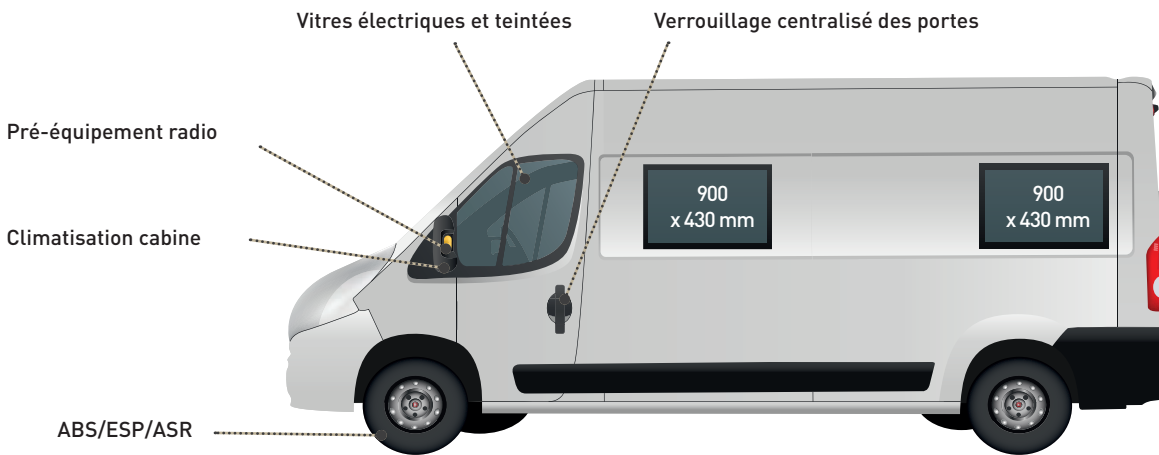

Photos et illustrations non contractuelles, modèle sous réserve de modifications