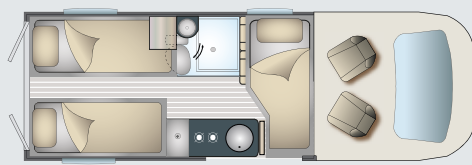

Les +

Lits jumeaux arrière sur vérins transformables en grand couchage

Salle de bain TB Concept avec cloison modulable

Rangements hauts tour de lits

Bloc cuisine design avec réfrigérateur à compression 138 L

Couloir élargi

X4

X3

X4

Nouveautés

- Nouveau robinet avec nouveau positionnement sur bloc cuisine
- Nouveau réfrigérateur
- Couloir élargi
- Nouvelle table de dinette
- Nouveau placard
- Nouvel éclairage leds 4000K
- Nouvelle sellerie

Jour 4 places

Nuit 3 places

Photos et illustrations non contractuelles, modèle sous réserve de modifications