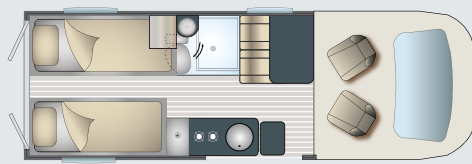

Les +

Lits jumeaux arrière sur vérins transformables en grand couchage

Salle de bain TB Concept avec cloison modulable

Rangements hauts tour de lits

Bloc cuisine design avec réfrigérateur à compression 138 L

Couloir élargi

X4

X3

X4

Nouveautés

- Nouveau robinet avec nouveau positionnement sur bloc cuisine
- Nouveau réfrigérateur
- Couloir élargi
- Nouvelle table de dinette
- Nouveau placard
- Nouvel éclairage leds 4000K
- Nouvelle sellerie

Jour 4 places

Nuit 3 places

Photos et illustrations non contractuelles, modèle sous réserve de modifications